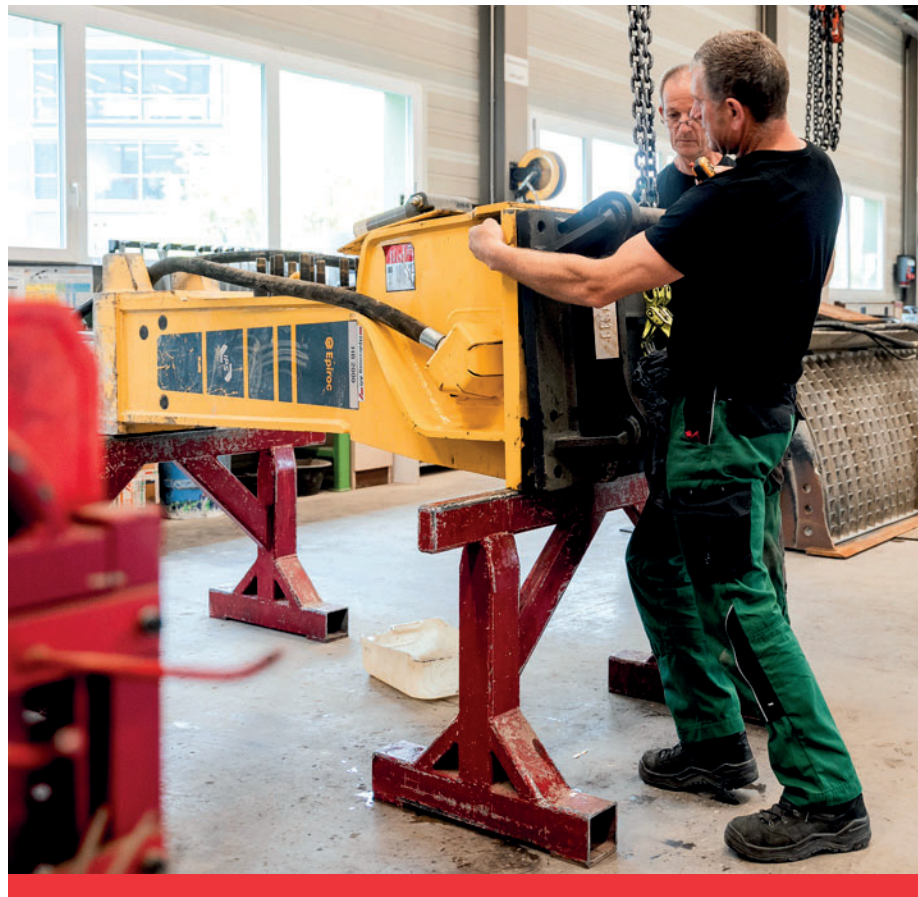

**NOTRE ÉQUIPE**

Notre succès repose sur des personnes passionnées par la technique. Une équipe engagée d'experts assure chaque jour la parfaite coordination entre conseil, logistique et service. Formation continue, esprit d'équipe et responsabilité sont les bases de notre travail.

## ATELIER ET RÉPARATIONS

Notre atelier moderne constitue la base de notre service. Des spécialistes qualifiés assurent l'entretien, les réparations et les révisions de divers équipements. L'objectif est de réduire les temps d'arrêt et de rétablir rapidement la disponibilité opérationnelle, tout en prolongeant la durée de vie des équipements.

Grâce à notre personnel expérimenté et à un parc de machines polyvalent, nous pouvons également remettre en état des pièces d'usure de manière professionnelle. Notre forge interne nous permet aussi de reforger des outils de brise-roches hydrauliques. Notre priorité : une planification soignée, des matériaux de qualité et une exécution précise jusque dans les moindres détails.