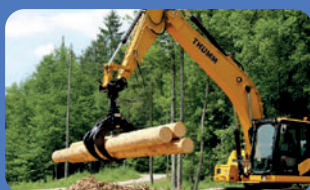

IHR INTERNATIONALER
PARTNER FÜR
**OELHYDRAULISCHE
ANTRIEBE**

QUALITÄT,
DIE BEWEGT
– SEIT ÜBER
62 JAHREN