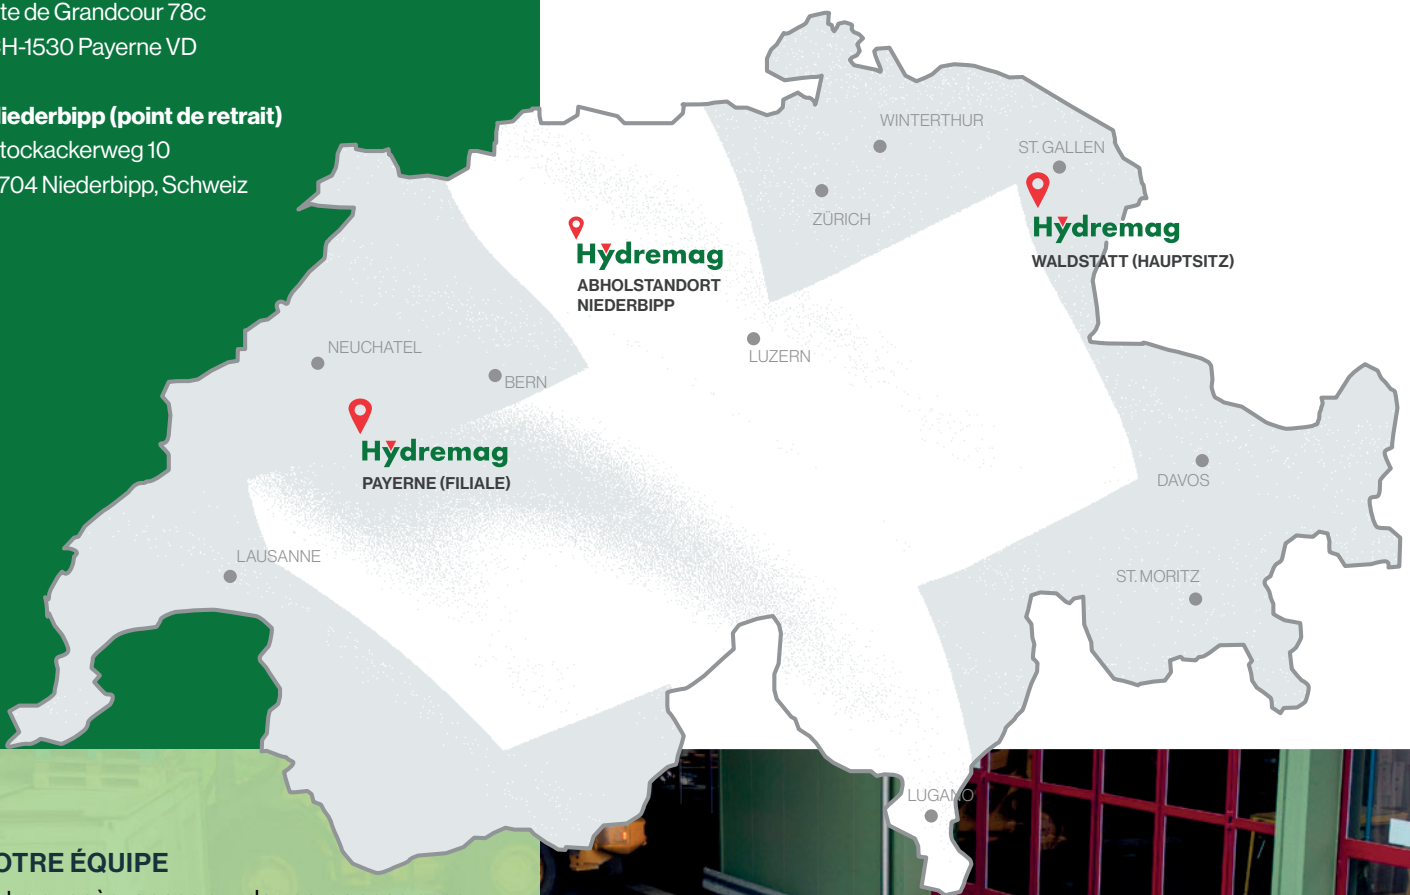

NOS SITES

Waldstatt (siège principal)

Urnäscherstrasse 54
CH-9104 Waldstatt AR

Payerne (succursale)

Rte de Grandcour 78c
CH-1530 Payerne VD

Niederbipp (point de retrait)

Stockackerweg 10
4704 Niederbipp, Schweiz

PRÉSENTS DANS TOUTE LA SUISSE

Avec notre siège à Waldstatt (AR), notre succursale à Payerne (VD) et un point de retrait à Niederbipp (BE), nous garantissons proximité, disponibilité rapide et service personnalisé dans toute la Suisse.

NOTRE ÉQUIPE

Notre succès repose sur des personnes passionnées par la technique. Une équipe engagée d'experts assure chaque jour la parfaite coordination entre conseil, logistique et service. Formation continue, esprit d'équipe et responsabilité sont les bases de notre travail.