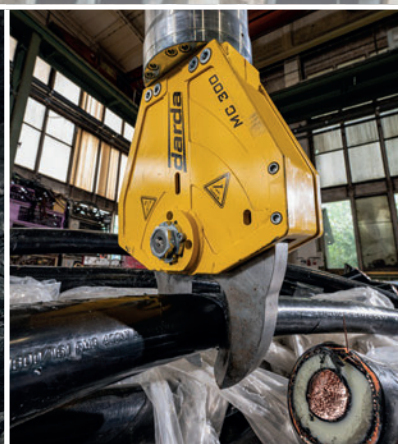

BROKK®

**STARKE LÖSUNGEN
FÜR DEN ABBRUCH**

www.brokk.ch

darda®
DEMOLITION TECHNOLOGY